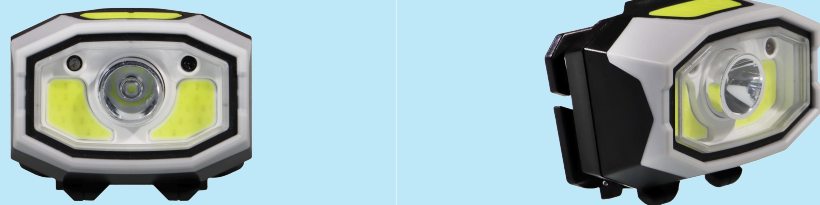

KOBA 500

IRUDEK

IRUDEK 2000 SL - POL. ERRIBERA, S.A
20150 ADUNA (GIPUZKOA) SPAIN

LINTERNA FRONTAL

FICHA TÉCNICA

Producto

Descripción

- Linterna frontal led con hasta 500 lúmenes de potencia.
- 6 modos de iluminación.
- Función de encendido/apagado con sensor de movimiento.
- Diseñado con batería recargable de litio con salida USB.
- Puede fijarse en todos los cascos IRUDEK, permitiendo su uso con protecciones oculares, faciales o auditivas.
- Cinta con regulación simétrica para un fácil ajuste.
- Pletina plástica que permite la instalación de la linterna directamente al casco (compatible con OREKA II).

HEAD TORCH

Product

Description

- LED headlamp with up to 500 lumens of power.
- 6 lighting modes.
- On/off function with motion sensor.
- Designed with rechargeable lithium battery with USB output.
- Can be attached to all IRUDEK helmets, allowing use with eye, face or hearing protection.
- Symmetrically adjustable strap for easy adjustment.
- Plastic plate allowing the headlamp to be fitted directly to the helmet (compatible with OREKA II).

PRODOTTO

DESCRIZIONE

- Lampada frontale led con potenza fino a 500 lumen.
- 6 modalità di illuminazione.
- Accensione/spengimento automatici mediante sensore di movimento.
- Dotata di batteria al litio ricaricabile mediante porta USB.
- Compatibile con tutti i caschi IRUDEK, può essere utilizzata contemporaneamente con protezioni visive, facciali o uditive.
- Cinturino con regolazione simmetrica per una vestibilità perfetta.
- Adattatore in plastica che permette il montaggio della lampada direttamente sul casco (compatibile con OREKA II).